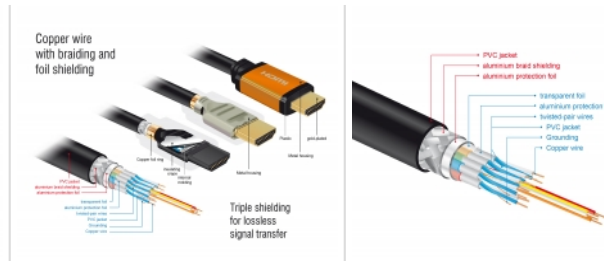

Perfekter Klang durch eARC Unterstützung

Das Delock HDMI Kabel unterstützt Enhanced ARC (kurz eARC). Somit können HDMI Geräte wie UHD Blu-ray Player direkt an den Fernseher angeschlossen werden, über den Audio Rückkanal werden dann die unkomprimierten Audiosignale direkt und verlustfrei an die angeschlossene Soundanlage übertragen.

Artikel-Nr. 85726

EAN: 4043619857265

Ursprungsland: China

Verpackung: Retail Box

- Unterstützt die dynamische Anpassung der Lippensynchronität bei Bild-/ Tonverzögerungen
- Unterstützt CEC 2.0 Steuerbefehle
- Farbe: schwarz / gold
- Länge inkl. Anschlüsse (L): ca. 0,5 m

Systemvoraussetzungen

- Eine freie HDMI Schnittstelle

Packungsinhalt

- High Speed HDMI Kabel

Abbildungen

| Allgemein | |
|-----------------------------|--|
| Spezifikation: | High Speed HDMI mit Ethernet Dolby® Vision Dynamic HDR |
| Schnittstelle | |
| Anschluss 1: | 1 x HDMI-A 19 Pin Stecker |
| Anschluss 2: | 1 x HDMI-A 19 Pin Stecker |
| Technische Eigenschaften | |
| Datentransferrate: | 48 Gb/s |
| Maximale Bildauflösung: | 7680 x 4320 @ 60 Hz |
| Physikalische Eigenschaften | |
| Kabeldurchmesser: | 7,3 mm |
| Konnektorveredelung: | goldbeschichtet |
| Kontaktveredelung: | goldbeschichtet |
| Leitermaterial: | Kupfer |
| Leiterquerschnitt: | 30 AWG Datenleitung 28 AWG Stromleitung |
| Schirmung: | dreifach |
| Länge: | 50 cm |
| Farbe: | schwarz / gold |